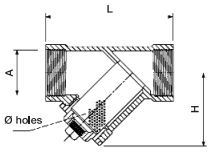

A	DN mm	Reference	Materials		PN bar	°C
1/4" BSPP	10	<a href="#">YFX00 B2B2</a>	S.S. 316	PTFE	25 Bar	-20 °C +180 °C
3/8" BSPP	10	<a href="#">YFX00 B3B3</a>				
1/2" BSPP	15	<a href="#">YFX00 B4B4</a>				
3/4" BSPP	20	<a href="#">YFX00 B5B5</a>				
1" BSPP	25	<a href="#">YFX00 B6B6</a>				
1"1/4" BSPP	32	<a href="#">YFX00 B7B7</a>				
1"1/2" BSPP	38	<a href="#">YFX00 B8B8</a>				
2" BSPP	50	<a href="#">YFX00 B9B9</a>				

A	Reference	L	H	Ø	Kg
1/4" BSPP	<a href="#">YFX00 B2B2</a>	65	51	1 mm	0,250
3/8" BSPP	<a href="#">YFX00 B3B3</a>	65	51	1 mm	0,240
1/2" BSPP	<a href="#">YFX00 B4B4</a>	65	51	1 mm	0,240
3/4" BSPP	<a href="#">YFX00 B5B5</a>	80	60	1 mm	0,370
1" BSPP	<a href="#">YFX00 B6B6</a>	90	72	1 mm	0,700
1"1/4" BSPP	<a href="#">YFX00 B7B7</a>	105	77	1 mm	0,830
1"1/2" BSPP	<a href="#">YFX00 B8B8</a>	120	87	1 mm	1,230
2" BSPP	<a href="#">YFX00 B9B9</a>	140	103	1 mm	1,950

- All dimensions in mm.